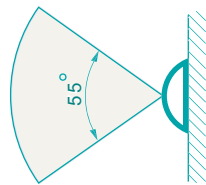

Краткое руководство по установке

Внешняя направленная антенна, 12 dBi

Технические характеристики

Диапазон частот	2,4 ГГц - 2,5 ГГц
Коэффициент усиления	12 dBi
VSWR	1.5 : 1 Max
Поляризация	Линейная, вертикальная
HPBW по горизонтали	70° ± 5°
HPBW по вертикали	55° ± 5°
Мощность, подводимая ко входу антенны	50 Вт
Сопротивление	50 Ом
Разъем	N Plug

Физические параметры и условия эксплуатации

Предельно допустимая скорость ветра	180 км/ч
Рабочая температура	От -40 до 80 °С
Влажность при эксплуатации	100% при 25 °С
Грозозащита	DC Ground
Вес	0,4 кг
Размеры (Д x Ш x В)	370 x 97 x 45 мм

Направленность антенны в горизонтальной плоскости

Направленность антенны в вертикальной плоскости

Комплект поставки:

- Антенна ANT24-1201
- Комплект для монтажа
- Краткое руководство по установке

Установка антенны:

Используйте входящие в комплект для монтажа элементы, чтобы установить антенну на мачту.