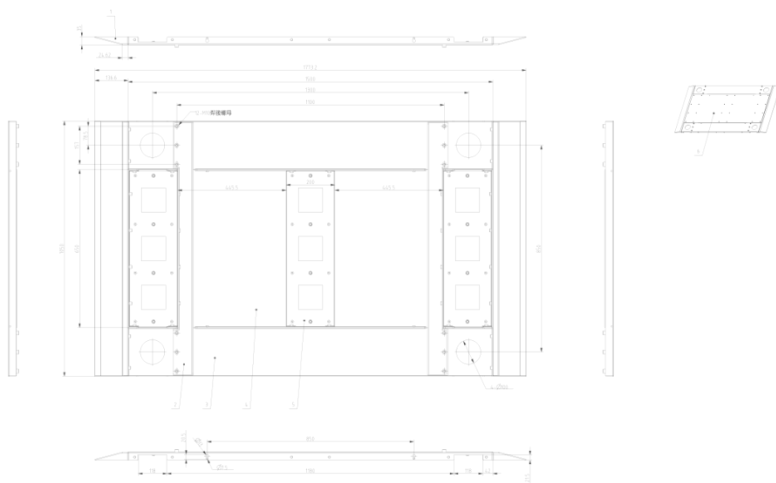

HIKVISION®

ПАСПОРТ ИЗДЕЛИЯ

Основание для тумбового распашного турникета
для одной части

DS-K3B601-BASE1100-S

www.hikvision.ru

DS-K3B601-BASE1100-S

Общая информация

- Нержавеющая сталь SUS304, Алюминиевая платина, Оцинкованная панель
- Специальные отверстия для прокладки кабелей
- Ширина: 1100мм

Размеры

*Изображения и спецификации могут быть изменены без дополнительного уведомления.

*За подробной информацией обращайтесь к вашему персональному менеджеру

Спецификации

	DS-K3B601-BASE1100-S
Спецификация	
Материал основания	Нержавеющая сталь SUS304
Материал прохода	Алюминиевая пластина (с рисунком)
Материал рамки	Оцинкованная панель
Размеры	1755 × 10550 × 35мм
Вес	73кг