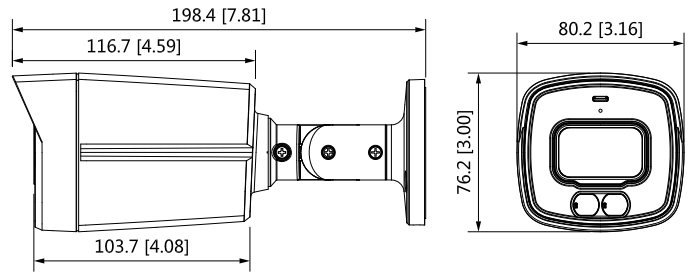

Размеры (мм)

Аксессуары

Опционально: