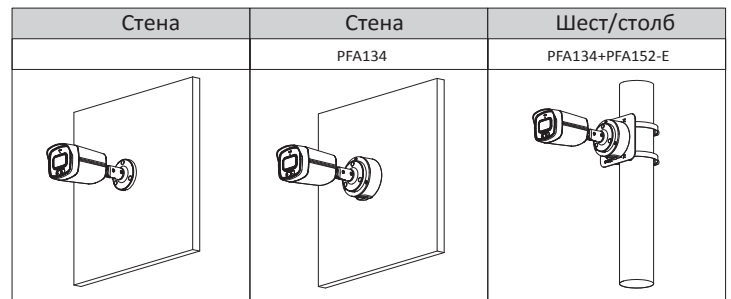

**Порты**

Видеовыходы	Варианты видеовыходов CVI/TVI/AHD/CVBS для одного порта BNC
-------------	---

**Аудиоинтерфейс**

Аудиовход	Встроенный микрофон (-A)
-----------	--------------------------

**Электропитание**

**Конструкция**

Корпус	Металлическая передняя крышка + пластиковый корпус + пластиковый кронштейн
Размеры камеры	198,4 мм × 80,2 мм × 76,2 мм
Вес нетто	0.29 кг
Вес брутто	0.44 кг

Информация для заказа		
Тип	Номер изделия	Описание
4Мп камера	DH-HAC-HFW1409TLM(-A)-LED 0360B	4Мп полноцветная цилиндрическая HDCVI-видеокамера Starlight
	DH-HAC-HFW1409TLMN(-A)-LED 0360B	
	DH-HAC-HFW1409TLM(-A)-LED 0360B	
	DH-HAC-HFW1409TLMN(-A)-LED 0360B	
Аксессуары	PFA134 + PFA152-E	Водонепроницаемая монтажная коробка + кронштейн для крепления на шест/столб
	PFA134	Водонепроницаемая монтажная коробка
	PFM820 (Доступны только 1080P и ниже)	UTC-контроллер
	PFM800-E	Пассивный приемопередатчик HDCVI
	PFM800-4K	Пассивный приемопередатчик
	PFM907	Интегрированный тестер крепления
	PFM320D	Адаптер питания DC 12В 2А