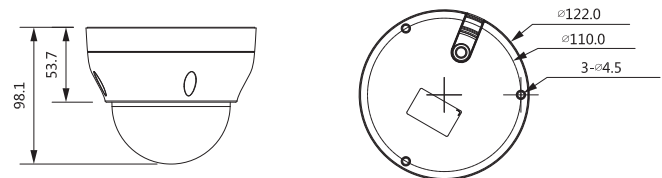

Конструкция

Корпус	пластик
Размеры	98,1 мм × Ф122 мм
Вес нетто	0,39 кг
Вес брутто	0,57 кг

Информация для заказа

Тип	Номер детали	Описание
4Мп видео-камера	EZ-IPC-D2B20P-ZS-2812	2Мп вариофокальная купольная сетевая видеокамера с ИК-подсветкой, PAL
	EZ-IPC-D2B20N-ZS-2812	2Мп вариофокальная купольная сетевая видеокамера с ИК-подсветкой, NTSC
Аксессуары (опционально)	PFA137	Соединительная коробка
	PFA123	Соединительная коробка
	PFA200W	Щит от дождя
	PFB203W	Настенное крепление
	PFA152-E	Крепление на столб
	PFA106	Монтажный адаптер
	PFB220C	Потолочное крепление
	PFM321D	DC12V1A Адаптер питания
	LR1002-1ET/1EC	Однопортовый Ethernet расширитель с большой дальностью связи через коаксиальный кабель
	PFM900-E	Интегрированный тестер крепления
PFM114	SD-карта на базе TLC	

Установка в соединительную коробку	Установка в соединительную коробку	Настенное крепление	Настенное крепление
PFA137	PFA123	PFB203W	PFA200W
Крепление на столб		Потолочное крепление	
PFA152-E+PFB203W		PFA106+PFB220C	

Размеры (мм)

Аксессуары

Опционально: