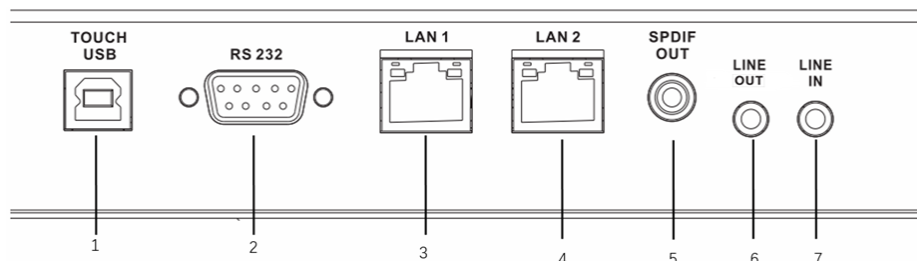

Интерфейсы

Передняя панель:

Задняя панель:

Интерфейсы	Описание
1. 	Световой датчик
2-3. USB	USB-вход для ПК и систем на базе Android
4. 	Кнопка питания Короткое нажатие для перехода в состояние энергосбережения. Длительное нажатие для включения или выключения устройства.
5. 	Интерфейс питания
6. 	Питание вкл/выкл

Интерфейсы в нижней части задней панели:

Интерфейсы в левой части задней панели:

Интерфейсы	Описание	Интерфейсы	Описание
1.TOUCH-USB	Периферийный сенсорный интерфейс	2.RS-232	Последовательный интерфейс RS-232
3.LAN 1	Интерфейс Ethernet 1	4.LAN 2	Интерфейс Ethernet 2
5.SPDIF OUT	Цифровой мультимедийный интерфейс	6.LINE OUT	Интерфейс для подключения наушников
7.LINE IN	Интерфейс аудиовхода	---	---
8.AUDIO IN	Интерфейс аудиовхода	9.VGA IN	Интерфейс входа VGA
10.HDMI IN2	Интерфейс входа HDMI 2	11.HDMI IN1	Интерфейс входа HDMI 1
12.MULTI-USB	Многофункциональный интерфейс USB	13.USB 2.0	Интерфейс USB 2.0
14.HDMI OUT	Интерфейс выхода HDMI	---	---

▪ Размеры (ед. изм.: мм)

Без кронштейна для установки на стену

С кронштейном для установки на стену

▪ **Установка**

Кронштейн для установки на стену

The rear should be installed on the hook holes

*Заднюю панель необходимо устанавливать на монтажные крюки.