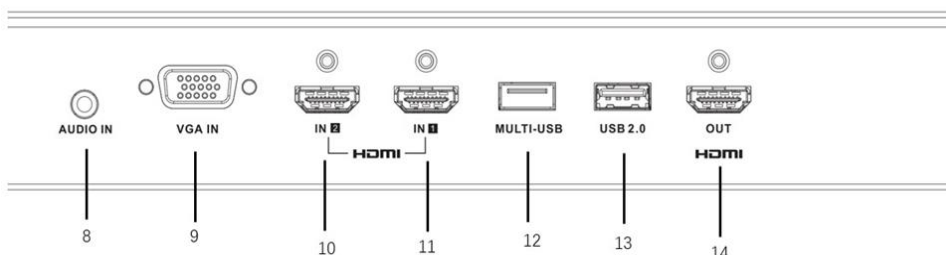

Интерфейсы в левой части задней панели: