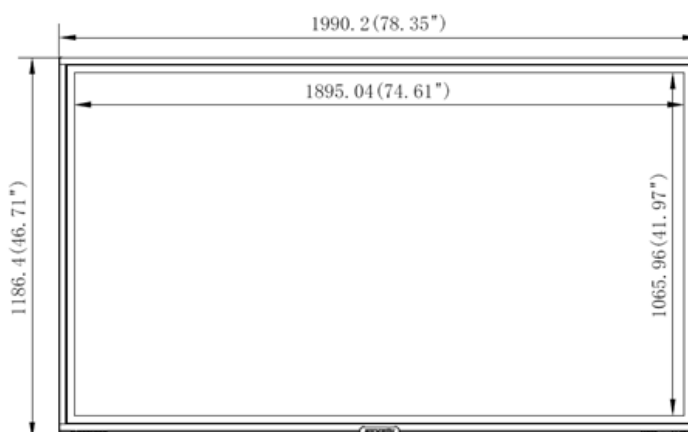

▪ Размеры (ед. изм.: мм)

Без кронштейна для установки на стену