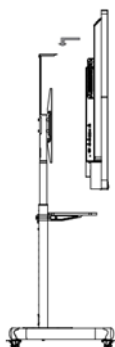

▪ **Аксессуары**

DS-D5AS5/8S1L

▪ **Доступные модели**

DS-D5A86RB/B