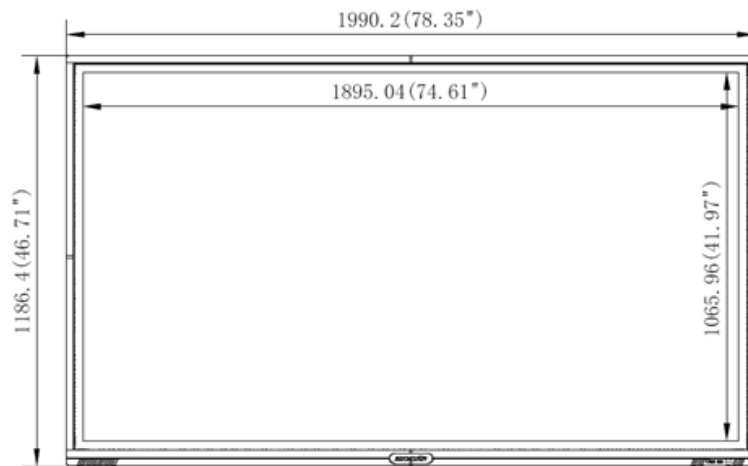

С кронштейном для установки на стену