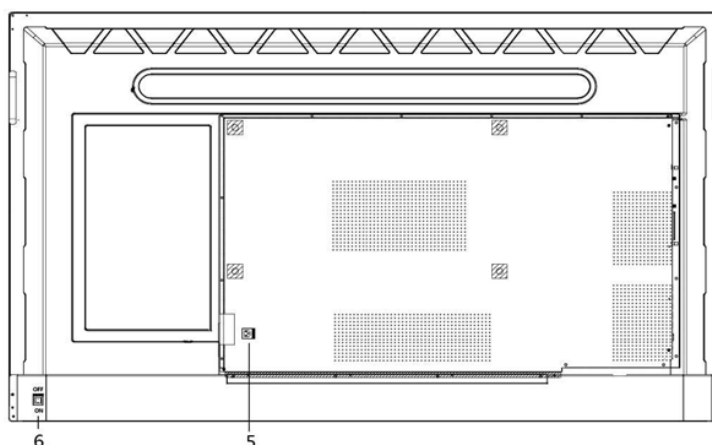

Интерфейсы	Описание
1.	Световой датчик
2-3. USB	USB-вход для ПК и систем на базе Android
4.	Кнопка питания Короткое нажатие для перехода в состояние энергосбережения. Длительное нажатие для включения или выключения устройства.
5.	Интерфейс питания
6.	Питание вкл/выкл