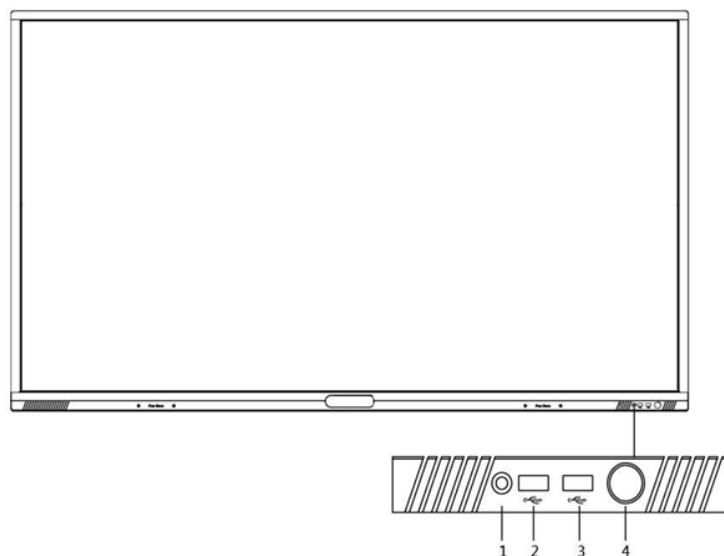

Интерфейсы

Передняя панель:

Задняя панель: