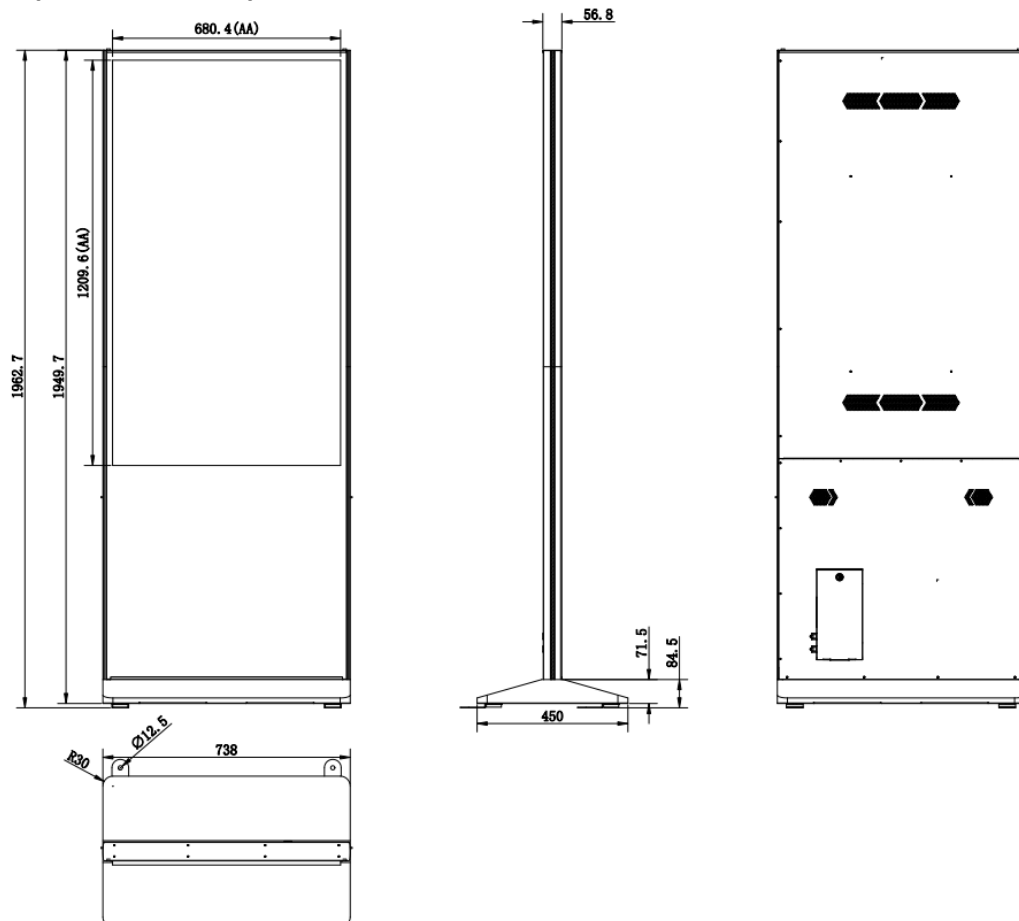

▪ Доступные модели

DS-D6055UL-B/S

▪ Размеры (ед. изм.: мм)