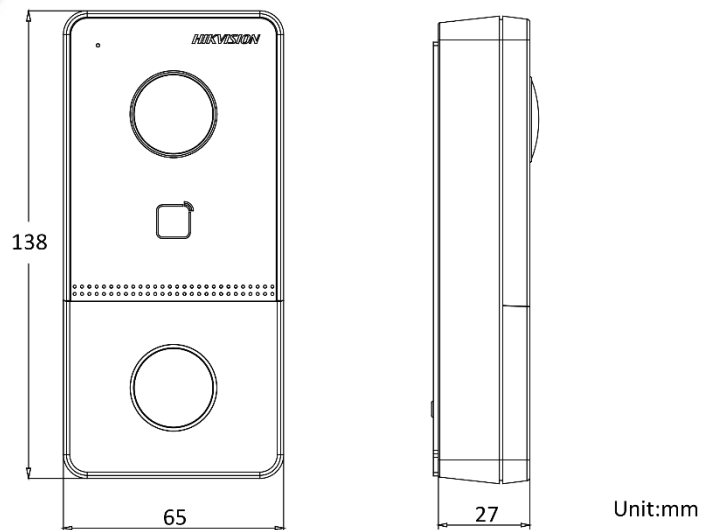

Интерфейсы устройства	
Тревожный вход	4
Сетевой интерфейс	1
Тампер	1
Кнопка выхода	1
RS-485	1
USB	0
Wiegand	0
TF-карта	0
Тревожный выход	0
Индикатор дверного замка	1
Вход дверного контакта	1
Интерфейс питания	1
Основное	
Кнопка	1
Установка	Накладная установка
Индикатор	2
Масса	190 г
Уровень защиты	IP65
Рабочая температура	От -40 до +55 °С
Рабочая влажность	От 10 до 95 %
Размеры	138 × 65 × 27 мм
Батарея	/
Условия эксплуатации	Снаружи помещения
Потребляемая мощность	< 10 Вт
Язык	Английский, французский, португальский (Бразилия), испанский, русский, немецкий, итальянский, польский, арабский, турецкий, вьетнамский, венгерский, нидерландский, румынский, чешский, болгарский, украинский, хорватский, сербский

Доступные модели

DS-KV6113-PE1 (C)

Размеры (ед. изм.: мм)