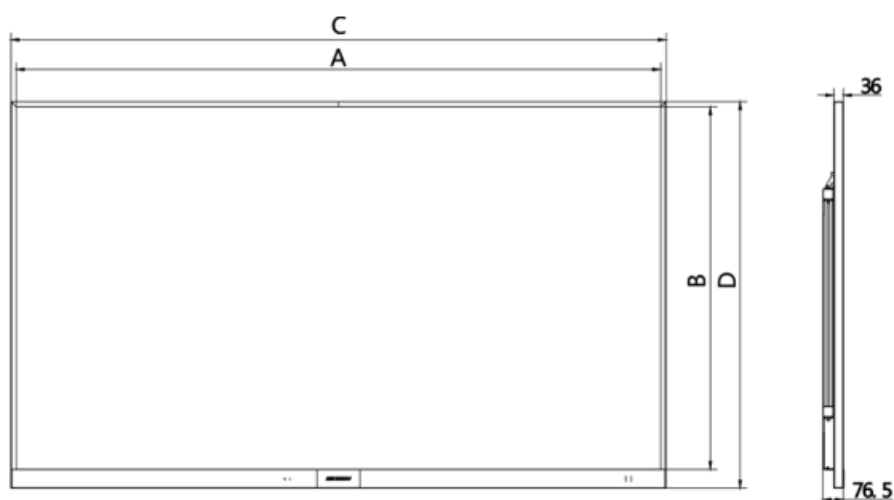

Размеры (ед. изм.: мм)

LED Multimedia TV(Wall-mounted)

Display Area	A	B	C	D
108inch 3.24m²	2400	1350	2440	1439
130inch 4.67m²	2880	1620	2920	1709
173inch 11.06m²	3840	2160	3900	2249

Remark: The unit of above size is mm.

Английский язык	Русский язык
LED Multimedia TV (Wall-mounted)	LED-экран (установка на стену)
Display Area	Область отображения
Remark: The unit of above size is mm	Примечание: единицы измерения вышеуказанного размера - мм.