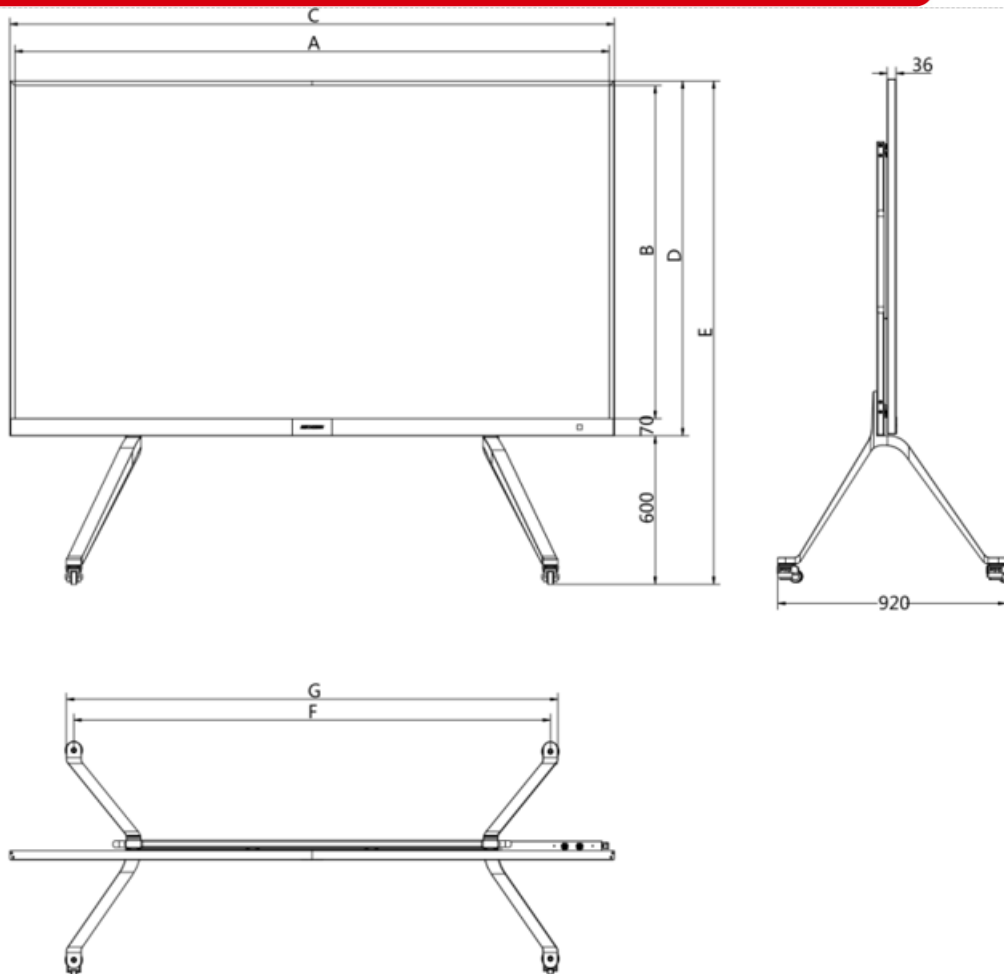

## Модель

DS-D4418FI-173, 173" многофункциональный LED-экран

**Размеры (ед. изм.: мм)**

LED Multimedia TV(Wall-mounted)

Display Area	A	B	C	D
108inch 3.24m <sup>2</sup>	2400	1350	2440	1439
130inch 4.67m <sup>2</sup>	2880	1620	2920	1709
173inch 11.06m <sup>2</sup>	3840	2160	3900	2249

Remark: The unit of above size is mm.

Английский язык	Русский язык
LED Multimedia TV (Wall-mounted)	LED-экран (установка на стену)
Display Area	Область отображения
Remark: The unit of above size is mm	Примечание: единицы измерения вышеуказанного размера - мм.

Английский язык	Русский язык
LED Multimedia TV (Wall-mounted)	LED-экран (установка на стену)
Display Area	Область отображения
Remark: The unit of above size is mm	Примечание: единицы измерения вышеуказанного размера - мм.