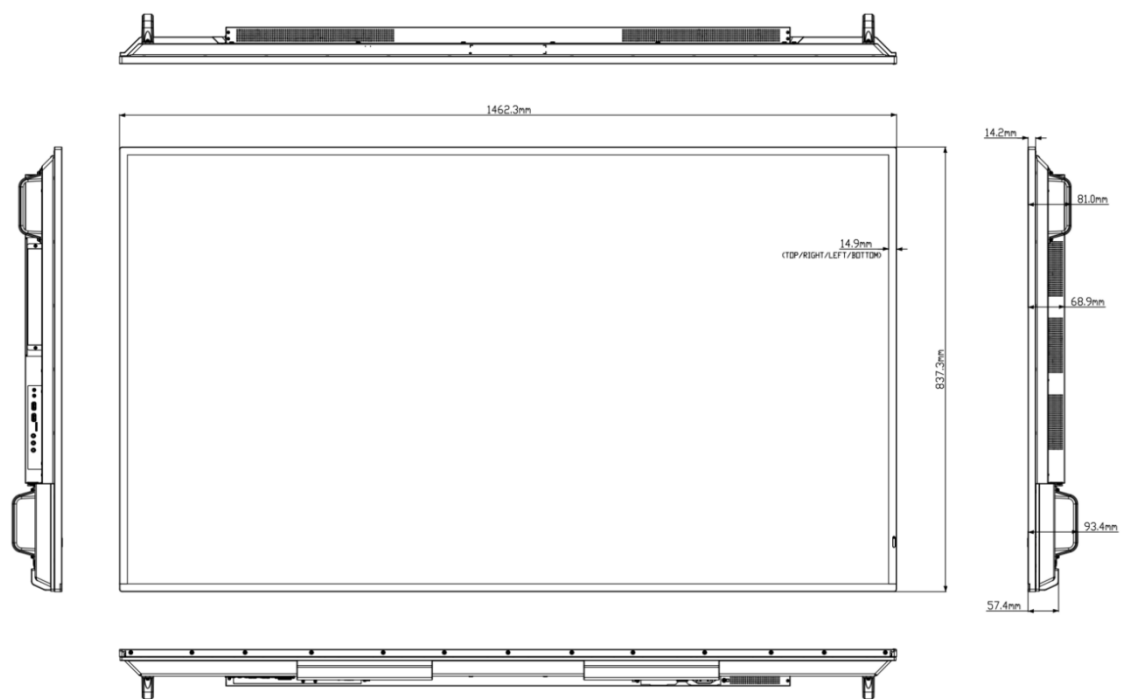

Размеры (ед. изм.: мм)