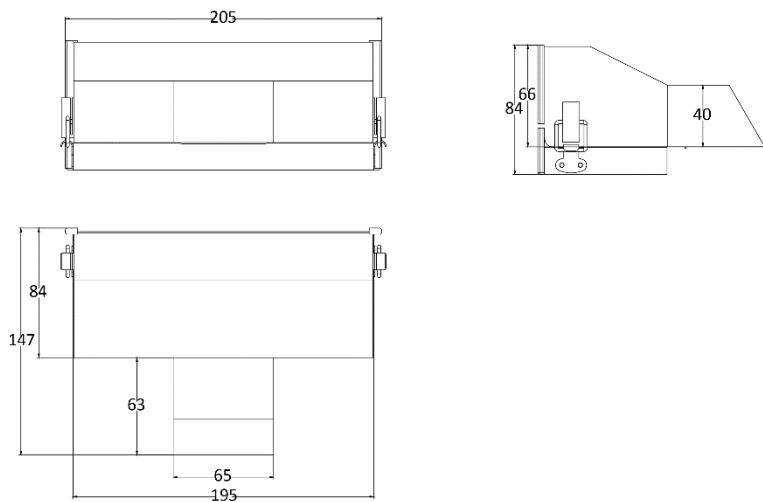

### Габариты

## Спецификации

	<b>DS-MP1734</b>
Габариты	205 x 147 x 84 мм
Соединение элементов	Задвижка с обеих сторон
Установка регистратора	Совмещение направляющей на корпусе регистратора и паза в корпусе кейса
Совместимые устройства	Регистраторы серий DS-MP7516 и DS-MP7608HN
Защита	IP54
Рабочая температура	-25°C — +70°C
Рабочая влажность	10% — 95%