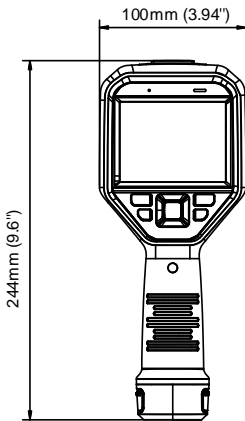

## Размеры

## Спецификации

	DS-2TP23-10VM/W
<b>Тепловой модуль</b>	
Тепловизионная матрица	Неохлаждаемый микроболометрический сенсор
Макс. разрешение	25 Гц: 384 × 288
Шаг пикселя	17 мкм
Спектральный диапазон	8 ~ 14 мкм
Температурная чувствительность	< 40 мк(@25°C, F#=1.0)
Объектив тепловизора	15 мм @ F1.0
Угол обзора тепловизора	37,5° × 28,5°
Пространственное разрешение	1.7
<b>Оптический модуль</b>	
Макс. разрешение	1920 × 1080
Разрешение картинки	Экран: 384*288; кадр: 1920 × 1080
Разрешение видео	Экран: 384*288; Запись: 1920 × 1080
<b>Изображение</b>	
Дисплей	3,5 дюймовый сенсорный LCD дисплей с разрешением 640 × 480
Палитры	Black hot, White hot, Red hot, Rainbow, Ironbow, Fusion, Rain
Цифровое увеличение	Тепловой модуль : 1×, 2×, 4×
Тепловой/оптический модули	Тепловой/оптический/совмещение спектров/картинка-в-картинке
Картинка-в-картинке	Поддержка тепловой картинки внутри оптической
Совмещение	Есть (Тепловое и оптическое изображение одновременно)
Запись видео	Поддержка встроенной записи видео
<b>Термограмма</b>	
Правила	Макс. температура, мин. температура, средняя температура, термометрия пользовательских точки/линии/области
Диапазон измерения	-20 °C до 550 °C
Точность измерения	Не более ±2 °C, ±2%
Батарея	