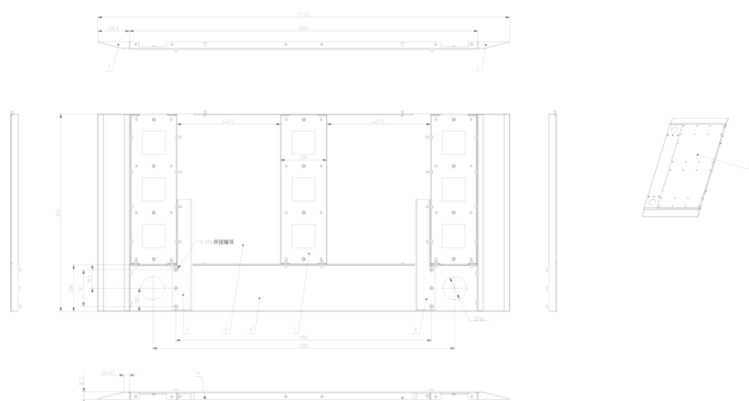

Размеры

*Изображения и спецификации могут быть изменены без дополнительного уведомления.

*За подробной информацией обращайтесь к вашему персональному менеджеру