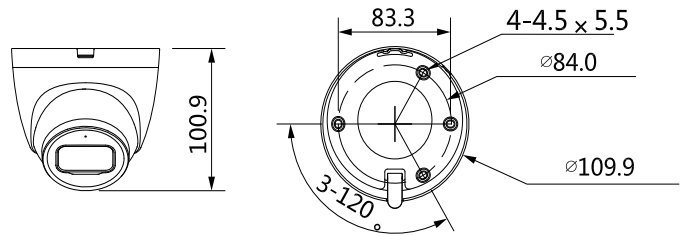

Размеры (мм)

Аксессуары

Опциональные: