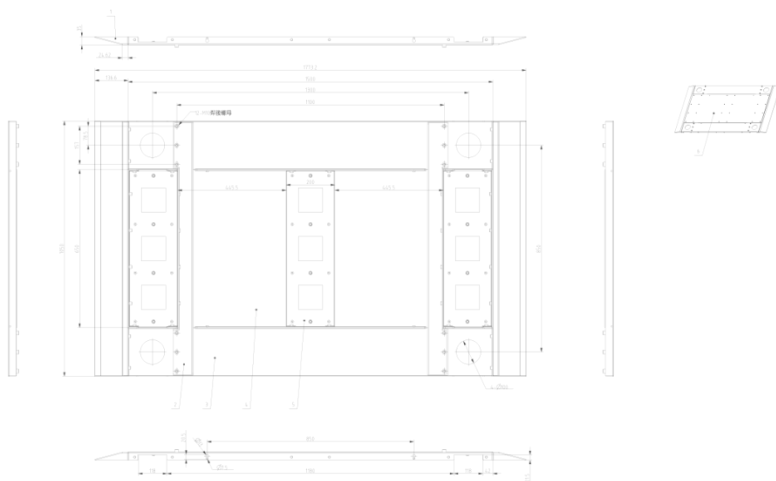

*Изображения и спецификации могут быть изменены без дополнительного уведомления.

*За подробной информацией обращайтесь к вашему персональному менеджеру