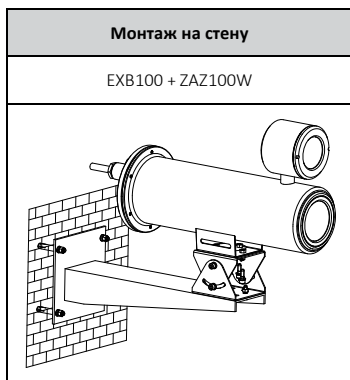

Аксессуары (опционально)

ZAEX02
Взрывозащищенный резьбовой переходник

ZANXG
Взрывозащищенная гибкая трубка