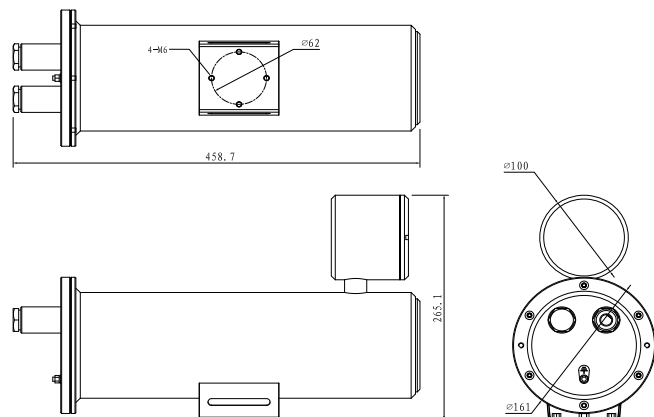

Информация для заказа		
Тип	Артикул	Описание
PTZ IP-видеокамера	DH-ECA7A1425-HNR-XA-F	Взрывозащищенная IP-видеокамера WizMind с разрешением 4 Мп, 25-кратным оптическим увеличением, технологией Starlight и ИК-подсветкой
	ECA7A1425-HNR-XA-F	Взрывозащищенная IP-видеокамера WizMind с разрешением 4 Мп, 25-кратным оптическим увеличением, технологией Starlight и ИК-подсветкой
Аксессуары	EXB100	Крепление на стену
	ZAZ100W	Крепежный адаптер с регулировкой угла наклона
	CZ300	Взрывозащищенная монтажная коробка
	ZAEX02	Взрывозащищенный резьбовой переходник
	ZANXG	Взрывозащищенная гибкая трубка

Размеры, мм